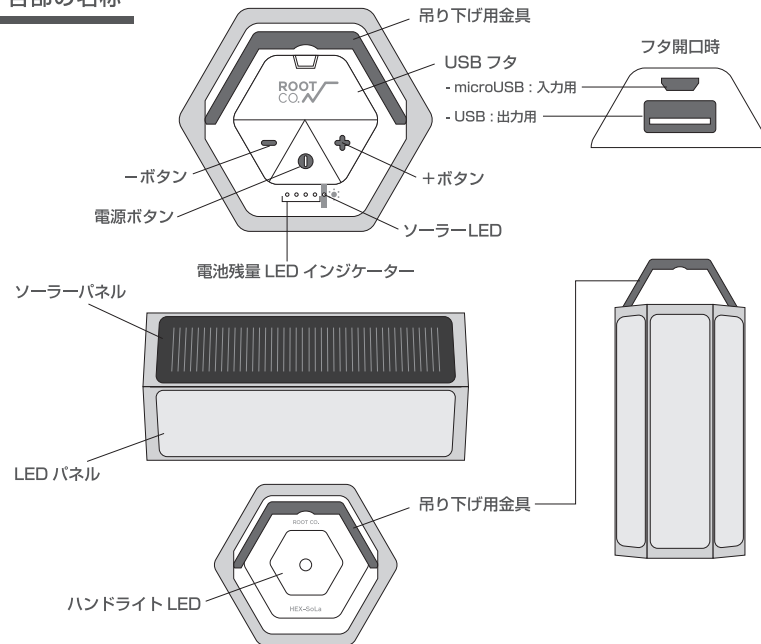

PLAY HEX-SoLa

取扱説明書

各部の名称

専用マルチポーチ

1. 収納する

2. 吊るす

3. 引っ掛ける

- ・ハンドライト使用時の落下防止
- ・樹木等の太いものに引っ掛ける