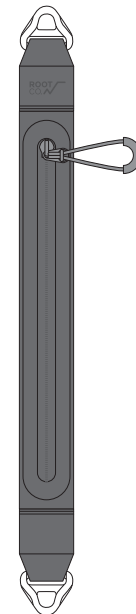

PLAY HEX-SoLa

取扱説明書

各部の名称

専用マルチポーチ

1. 収納する

2. 吊るす

3. 引っ掛ける

- ・ハンドライト使用時の落下防止
- ・樹木等の太いものに引っ掛ける