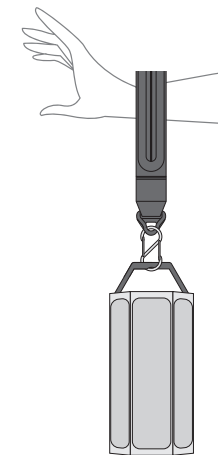

PLAY HEX-SoLa

取扱説明書

各部の名称

専用マルチポーチ

1. 収納する

2. 吊るす

3. 引っ掛ける

- ・ハンドライト使用時の落下防止
- ・樹木等の太いものに引っ掛ける